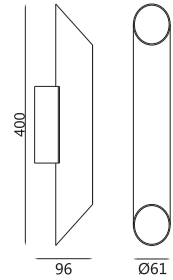

### FS1082-30

Max. 2\*15W

Operating Temp. : -30°C + 40°C

2\*13W COB chip (DC700mA)

■ 2700K/2100lm CRI90

■ 3000K/2160lm CRI90

■ 4000K/2500lm CRI80

■ 5000K/2640lm CRI70