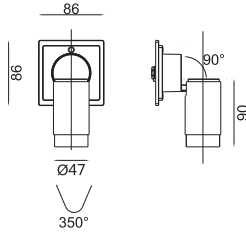

### FS1080-06

Max.6W

Operating Temp. : -30°C + 40°C

5W COB chip (DC500mA)

■ 2700K/350lm CRI90

■ 3000K/430lm CRI90

■ 4000K/500lm CRI80

■ 5000K/510lm CRI70