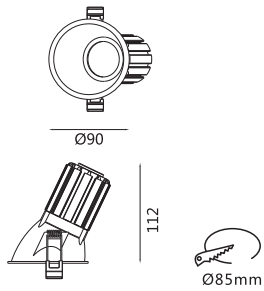

LED WALL WASH SERIES

型号/Model	功率/P	高度/H
FS1065-09	Max.9W	97
FS1065-15	Max.15W	112

Operating Temp. : -30°C + 40°C
 13.5W COB chip (DC350mA)/FS1065-15
 ■ 2700K/975lm CRI90
 ■ 3000K/1140lm CRI90
 ■ 4000K/1275lm CRI80
 ■ 5000K/1380lm CRI70