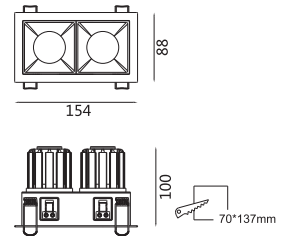

### FS2039-30

Max.2\*15W

Operating Temp. : -30°C + 40°C

2\*13W COB chip (DC350mA)

■ 2700K/2100lm CRI90

■ 3000K/2160lm CRI90

■ 4000K/2500lm CRI90

■ 5000K/2640lm CRI90