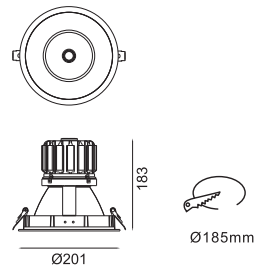

### FS6013-50W

Max. 50W

Operating Temp. : -30°C + 40°C

45W COB chip (DC1200mA)

■ 2700K/3250lm CRI90

■ 3000K/3800lm CRI90

■ 4000K/4250lm CRI80

■ 5000K/4600lm CRI70