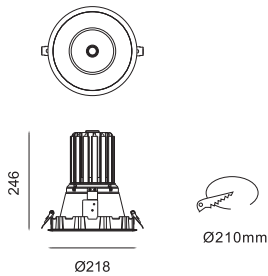

### FS6013-50W

Max. 50W

Operating Temp. : -30°C + 40°C

45W COB chip (DC1200mA)

■ 2700K/3250lm CRI90

■ 3000K/3800lm CRI90

■ 4000K/4250lm CRI80

■ 5000K/4600lm CRI70