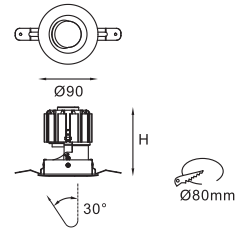

LED HOTEL DOWN LIGHT SERIES

型号/Model	功率/P	高度/H
FS6002-09	Max.9W	104
FS6002-15	Max.15W	116

Operating Temp. : -30°C + 40°C
 7.5W / 13.5W COB chip (DC200mA / DC350mA)
 ■ 2700K/639lm 1065lm CRI90
 ■ 3000K/702lm 1170lm CRI90
 ■ 4000K/792lm 1320lm CRI80
 ■ 5000K/882lm 1425lm CRI70