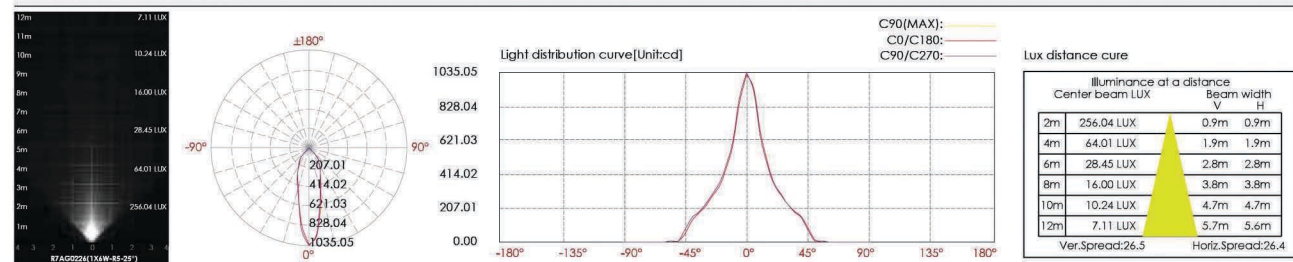

PHOTOMETRIC CURVES