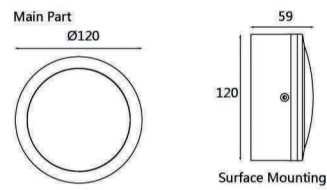

### OUTER DIMENSIONS & ACCESSORIES

Unit:mm

### TECHNICAL DATA

ITEM	LIGHT SOURCE	LENS DEGREE(°)Ø1/2	INPUT VOLTAGE(V)	OPERATING CURRENT(MA)	CONSUMPTION(W)	LUMINANCE(LM)
D7AM2832	28×0.1W NICHIA	110	240	14	3	196