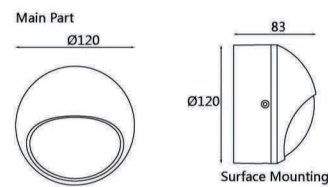

### OUTER DIMENSIONS & ACCESSORIES

Unit:mm

### TECHNICAL DATA

ITEM	LIGHT SOURCE	LENS DEGREE(°)Ø1/2	INPUT VOLTAGE(V)	OPERATING CURRENT(MA)	CONSUMPTION(W)	LUMINANCE(LM)
D7AK1833	18×0.15W NICHIA	110°	240	24	3	117